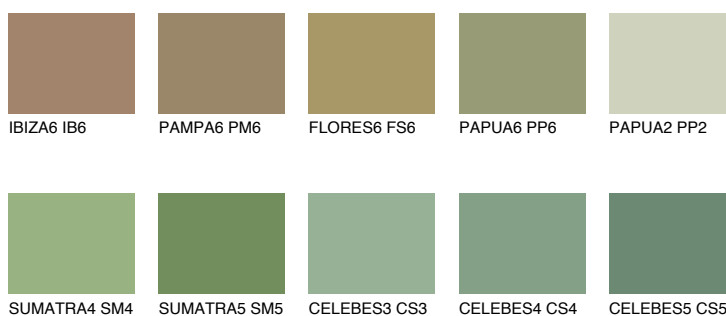

**JAVA6 JV6**☀ 29% **TSR 37%**

## Ujemajoče se barve

### BARVE PALETTE COLOURS OF NATURE

### Barve palete Intense

Za več informacij o zaključnih slojih in barvah obiščite

[www.ceresit.si](http://www.ceresit.si)