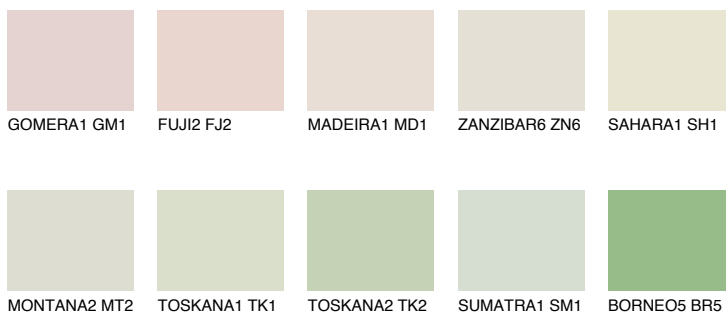

**TUNDRA1 TD1**74% **TSR** 68%**Ujemajoče se barve****BARVE PALETTE COLOURS OF NATURE****Barve palete Intense**

Za več informacij o zaključnih slojih in barvah obiščite

www.ceresit.si