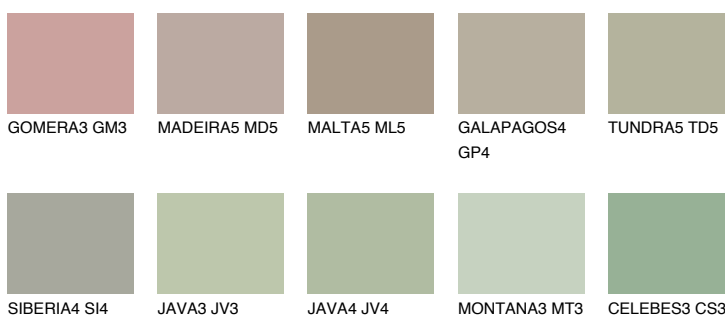

**TUNDRA4 TD4**☀ 45% **TSR** 41%**Ujemajoče se barve****BARVE PALETTE COLOURS OF NATURE****Barve palete Intense**

Za več informacij o zaključnih slojih in barvah obiščite

www.ceresit.si