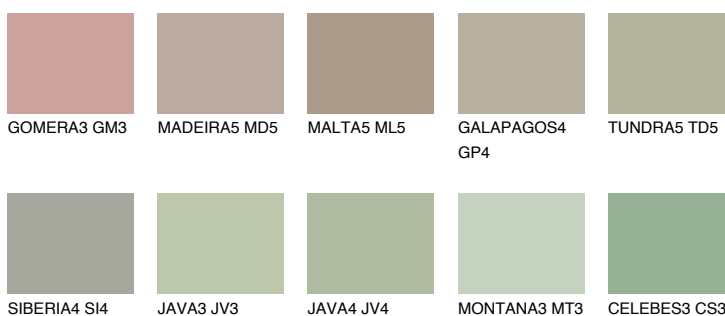

**TUNDRA4 TD4**☀ 45% **TSR** 41%**Ujemajoče se barve****BARVE PALETTE COLOURS OF NATURE****Barve palete Intense**

Za več informacij o zaključnih slojih in barvah obiščite

[www.ceresit.si](http://www.ceresit.si)