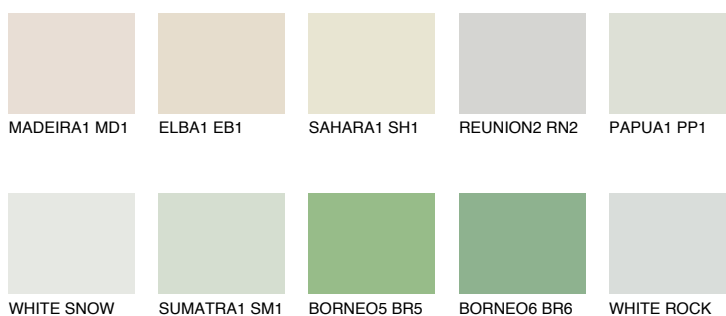

**TOSKANA1 TK1**72% **TSR** 68%

Ujemajoče se barve

BARVE PALETTE COLOURS OF NATURE

Barve palete Intense

Za več informacij o zaključnih slojih in barvah obiščite

www.ceresit.si