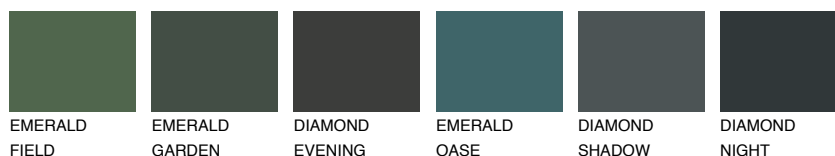

**TOSKANA1 TK1**72% **TSR** 68%

Ujemajoče se barve

BARVE PALETTE COLOURS OF NATURE

Barve palete Intense

Za več informacij o zaključnih slojih in barvah obiščite

www.ceresit.si