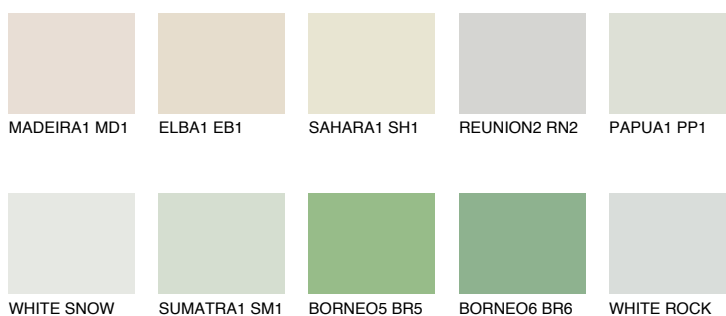

TOSKANA1 TK1

72% **TSR** 68%

Ujemajoče se barve

BARVE PALETTE COLOURS OF NATURE

Barve palete Intense

Za več informacij o zaključnih slojih in barvah obiščite

www.ceresit.si