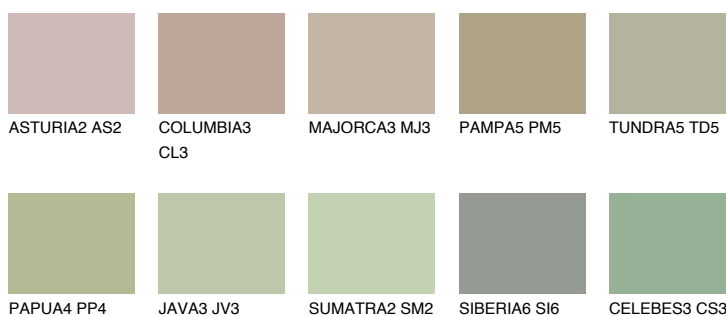

**TOSKANA3 TK3**☀️ 47%   **TSR 45%****Ujemajoče se barve****BARVE PALETTE COLOURS OF NATURE****Barve palete Intense**

Za več informacij o zaključnih slojih in barvah obiščite

[www.ceresit.si](http://www.ceresit.si)

Predstavljene barve se nanašajo na zaključne sloje in barve, ki jih ponuja Ceresit. Zaradi uporabe digitalnih tehnik se predstavljene barve morda ne ujemajo v celoti z dejanskimi barvami, zato jih ni mogoče šteti za zanesljivo barvno predstavitev. Priporočamo, da preverite pristne vzorce barv.