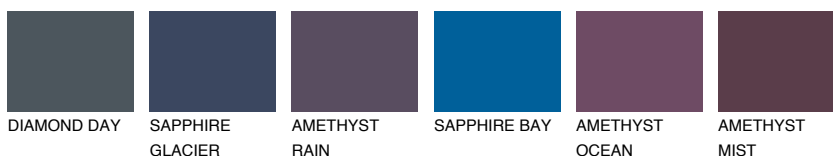

## ALASKA6 AL6

☀️ 38%    **TSR 34%**

### Ujemajoče se barve

#### BARVE PALETTE COLOURS OF NATURE

#### Barve palete Intense

Za več informacij o zaključnih slojih in barvah obiščite

[www.ceresit.si](http://www.ceresit.si)