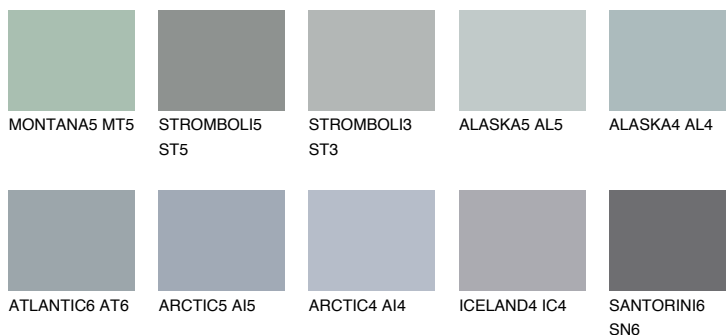

## ALASKA6 AL6

☀️ 38%    **TSR 34%**

### Ujemajoče se barve

#### BARVE PALETTE COLOURS OF NATURE

#### Barve palete Intense

Za več informacij o zaključnih slojih in barvah obiščite

[www.ceresit.si](http://www.ceresit.si)