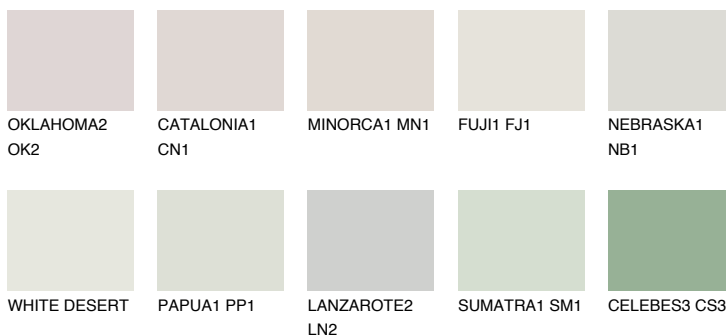

## MONTANA1 MT1

74% **TSR** 71%

### Ujemajoče se barve

#### BARVE PALETTE COLOURS OF NATURE

#### Barve palete Intense

Za več informacij o zaključnih slojih in barvah obiščite

[www.ceresit.si](http://www.ceresit.si)