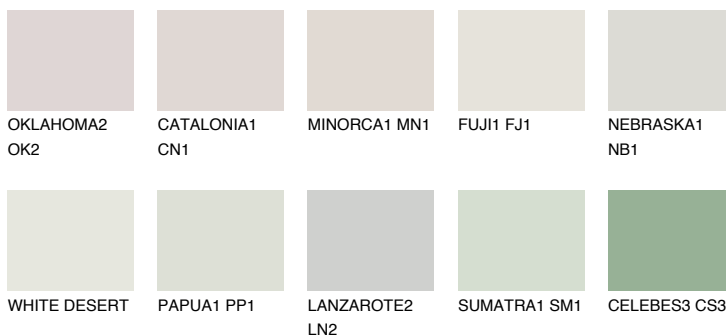

MONTANA1 MT1

74% **TSR** 71%

Ujemajoče se barve

BARVE PALETTE COLOURS OF NATURE

Barve palete Intense

Za več informacij o zaključnih slojih in barvah obiščite

www.ceresit.si