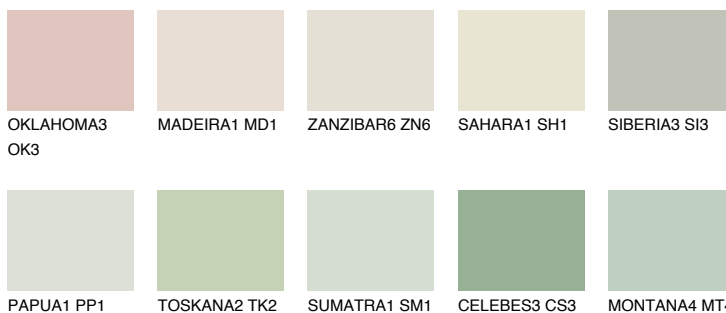


**MONTANA2 MT2**72% **TSR** 70%**Ujemajoče se barve****BARVE PALETTE COLOURS OF NATURE****Barve palete Intense**

Za več informacij o zaključnih slojih in barvah obiščite

www.ceresit.si