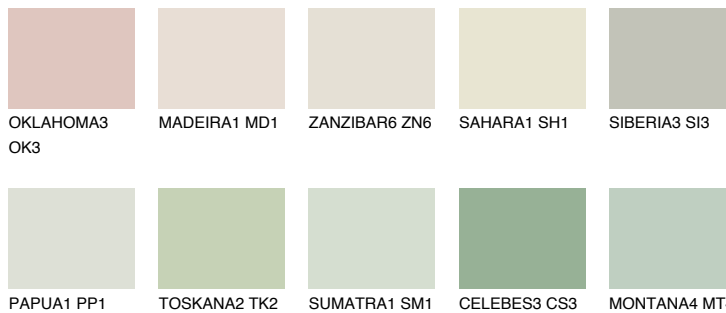

MONTANA2 MT2

72% **TSR** 70%

Ujemajoče se barve

BARVE PALETTE COLOURS OF NATURE

Barve palete Intense

Za več informacij o zaključnih slojih in barvah obiščite

www.ceresit.si