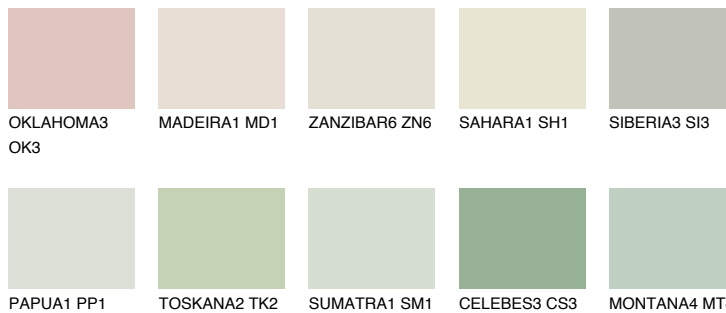


**MONTANA2 MT2**72% **TSR** 70%**Ujemajoče se barve****BARVE PALETTE COLOURS OF NATURE****Barve palette Intense**

Za več informacij o zaključnih slojih in barvah obiščite

www.ceresit.si