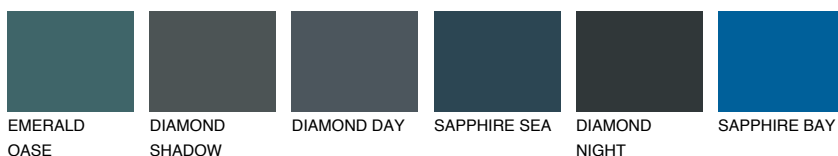

**MONTANA4 MT4**☀ 59% **TSR** 64%**Ujemajoče se barve****BARVE PALETE COLOURS OF NATURE****Barve palete Intense**

Za več informacij o zaključnih slojih in barvah obiščite

www.ceresit.si