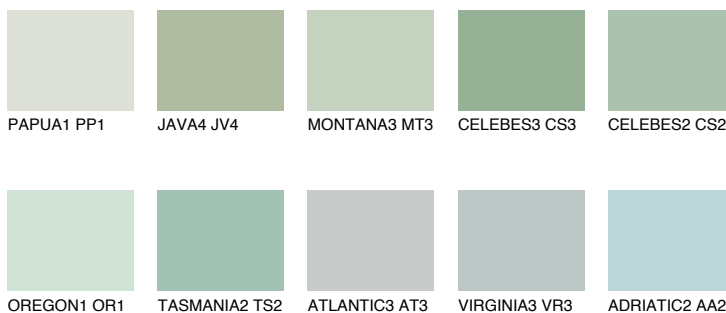

**MONTANA4 MT4**☀ 59% **TSR** 64%**Ujemajoče se barve****BARVE PALETE COLOURS OF NATURE****Barve palete Intense**

Za več informacij o zaključnih slojih in barvah obiščite

www.ceresit.si