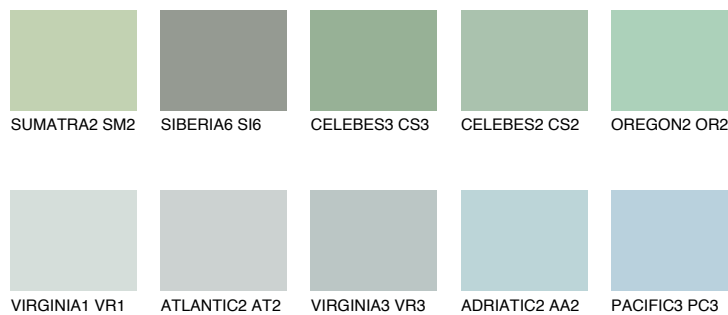

**MONTANA5 MT5**☀ 49% **TSR** 54%**Ujemajoče se barve****BARVE PALETTE COLOURS OF NATURE****Barve palete Intense**

Za več informacij o zaključnih slojih in barvah obiščite

[www.ceresit.si](http://www.ceresit.si)