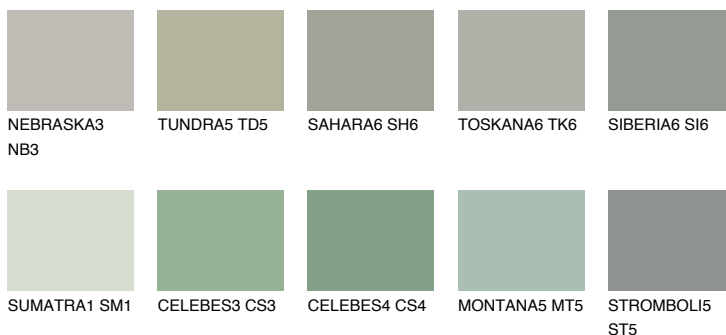

**MONTANA6 MT6**☀️ 38%   **TSR 40%****Ujemajoče se barve****BARVE PALETTE COLOURS OF NATURE****Barve palete Intense**

Za več informacij o zaključnih slojih in barvah obiščite

[www.ceresit.si](http://www.ceresit.si)