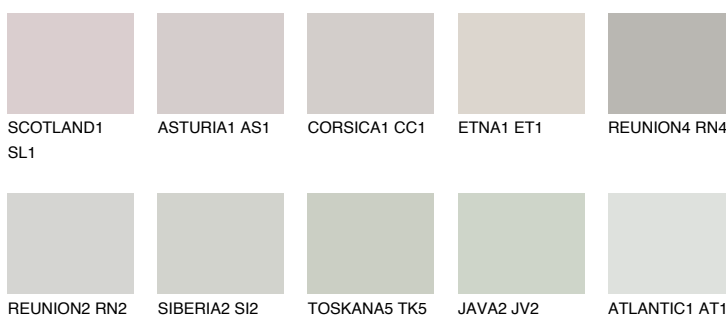


**SIBERIA1 SI1**68% **TSR** 65%**Ujemajoče se barve****BARVE PALETTE COLOURS OF NATURE****Barve palete Intense**

Za več informacij o zaključnih slojih in barvah obiščite

[www.ceresit.si](http://www.ceresit.si)