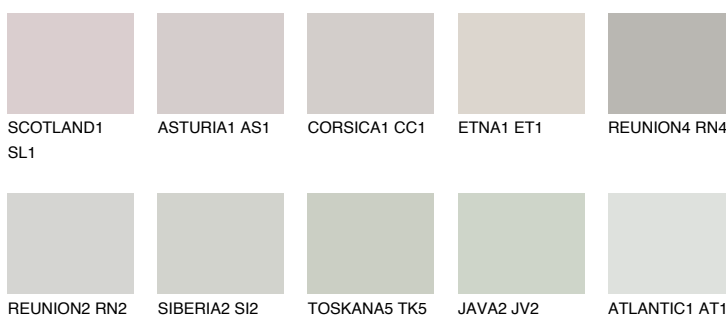

**SIBERIA1 SI1**68% **TSR** 65%**Ujemajoče se barve****BARVE PALETTE COLOURS OF NATURE****Barve palete Intense**

Za več informacij o zaključnih slojih in barvah obiščite

www.ceresit.si