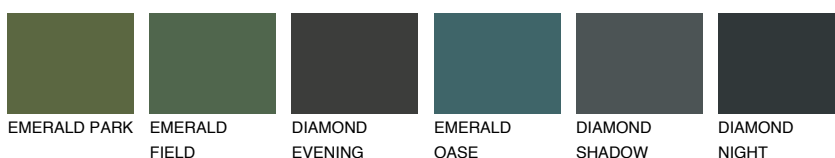

**SIBERIA1 SI1**68% **TSR** 65%**Ujemajoče se barve****BARVE PALETTE COLOURS OF NATURE****Barve palete Intense**

Za več informacij o zaključnih slojih in barvah obiščite

www.ceresit.si