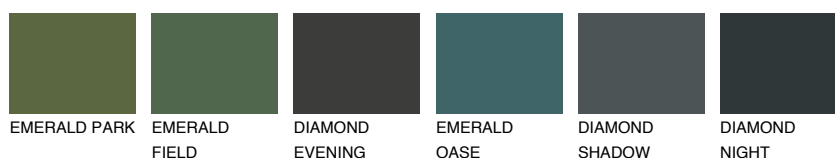

**SIBERIA1 SI1**68% **TSR** 65%**Ujemajoče se barve****BARVE PALETTE COLOURS OF NATURE****Barve palete Intense**

Za več informacij o zaključnih slojih in barvah obiščite

www.ceresit.si