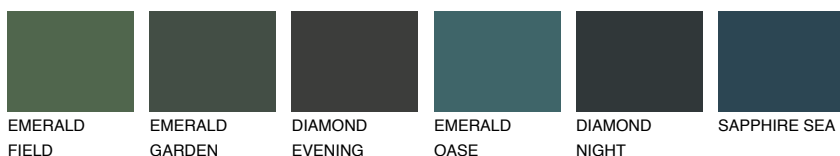

**SIBERIA4 SI4**☀ 39% **TSR** 34%**Ujemajoče se barve****BARVE PALETTE COLOURS OF NATURE****Barve palete Intense**

Za več informacij o zaključnih slojih in barvah obiščite

www.ceresit.si