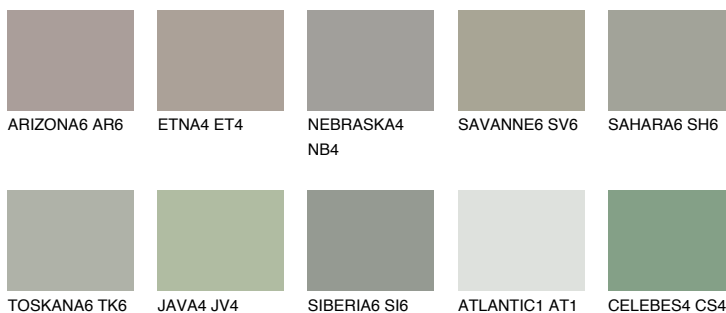

**SIBERIA4 SI4**☀ 39% **TSR** 34%**Ujemajoče se barve****BARVE PALETTE COLOURS OF NATURE****Barve palete Intense**

Za več informacij o zaključnih slojih in barvah obiščite

www.ceresit.si