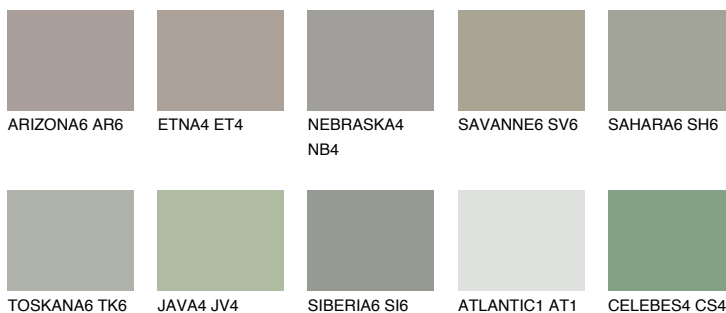

## SIBERIA4 SI4

☀ 39% **TSR** 34%

### Ujemajoče se barve

#### BARVE PALETTE COLOURS OF NATURE

#### Barve palete Intense

Za več informacij o zaključnih slojih in barvah obiščite

[www.ceresit.si](http://www.ceresit.si)