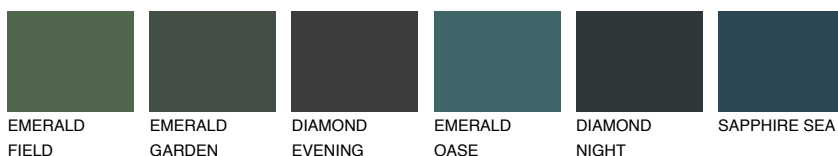

Barve palete Intense