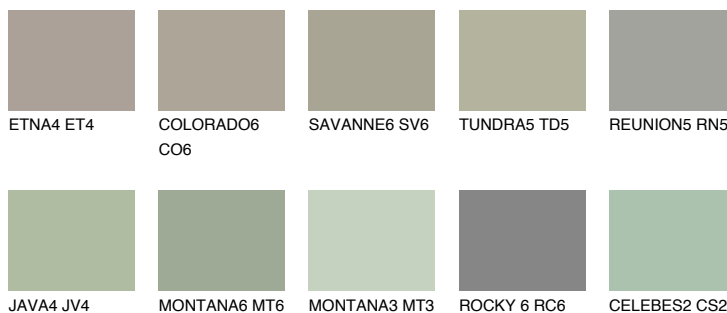

**SIBERIA5 SI5**☀ 37%   **TSR 32%****Ujemajoče se barve****BARVE PALETE COLOURS OF NATURE****Barve palete Intense**

Za več informacij o zaključnih slojih in barvah obiščite

[www.ceresit.si](http://www.ceresit.si)

Predstavljene barve se nanašajo na zaključne sloje in barve, ki jih ponuja Ceresit. Zaradi uporabe digitalnih tehnik se predstavljene barve morda ne ujemajo v celoti z dejanskimi barvami, zato jih ni mogoče šteti za zanesljivo barvno predstavitev. Priporočamo, da preverite pristne vzorce barv.