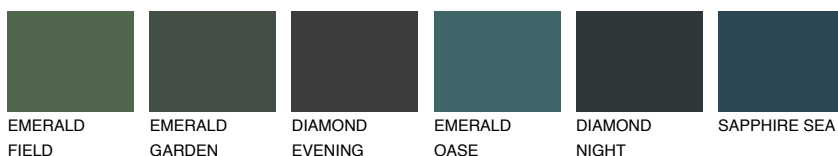

**SIBERIA5 SI5**☀ 37%   **TSR 32%****Ujemajoče se barve****BARVE PALETE COLOURS OF NATURE****Barve palete Intense**

Za več informacij o zaključnih slojih in barvah obiščite

[www.ceresit.si](http://www.ceresit.si)

Predstavljene barve se nanašajo na zaključne sloje in barve, ki jih ponuja Ceresit. Zaradi uporabe digitalnih tehnik se predstavljene barve morda ne ujemajo v celoti z dejanskimi barvami, zato jih ni mogoče šteti za zanesljivo barvno predstavitev. Priporočamo, da preverite pristne vzorce barv.