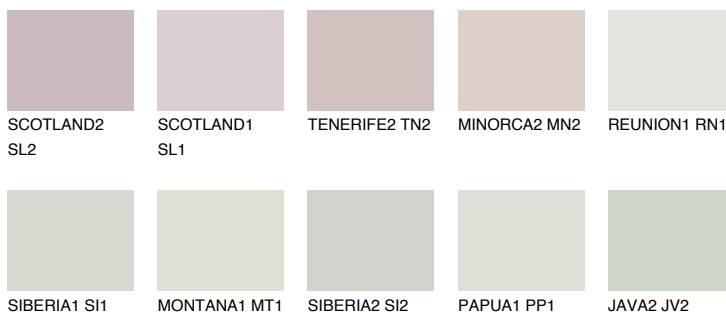

ETNA1 ET1

68% **TSR** 61%

Ujemajoče se barve

BARVE PALETTE COLOURS OF NATURE

Barve palete Intense

Za več informacij o zaključnih slojih in barvah obiščite

www.ceresit.si