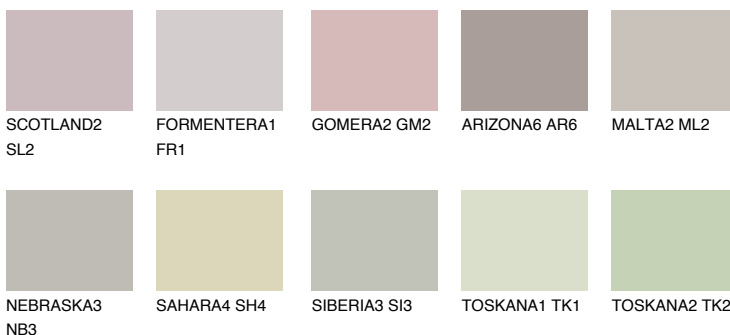

**ETNA2 ET2**☀ 55% **TSR** 49%**Ujemajoče se barve****BARVE PALETE COLOURS OF NATURE****Barve palete Intense**

Za več informacij o zaključnih slojih in barvah obiščite

www.ceresit.si