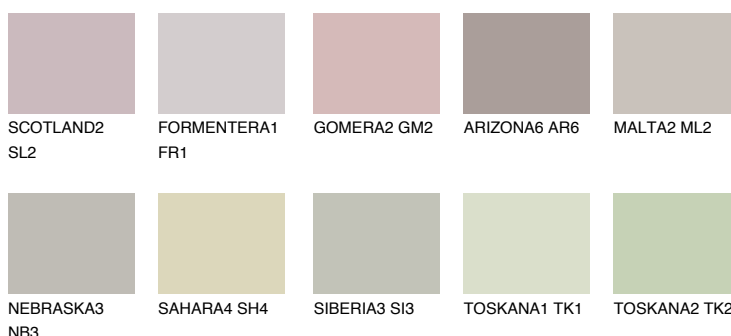


**ETNA2 ET2**☀ 55% **TSR** 49%

Ujemajoče se barve

BARVE PALETTE COLOURS OF NATURE

Barve palete Intense

Za več informacij o zaključnih slojih in barvah obiščite

www.ceresit.si