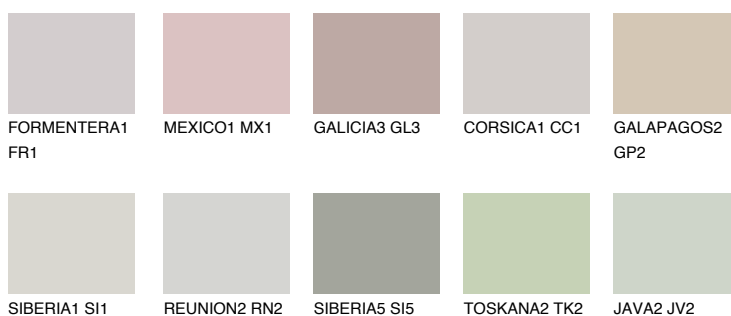

**ETNA3 ET3**48% **TSR** 42%

Ujemajoče se barve

BARVE PALETTE COLOURS OF NATURE

Barve palete Intense

Za več informacij o zaključnih slojih in barvah obiščite

www.ceresit.si