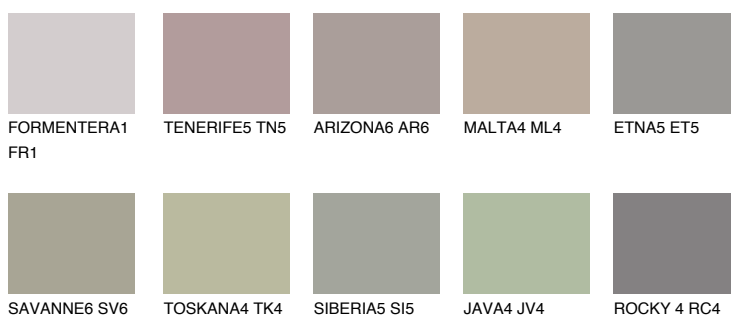

**ETNA4 ET4**☀ 36% **TSR** 34%

## Ujemajoče se barve

### BARVE PALETTE COLOURS OF NATURE

### Barve palete Intense

Za več informacij o zaključnih slojih in barvah obiščite

[www.ceresit.si](http://www.ceresit.si)