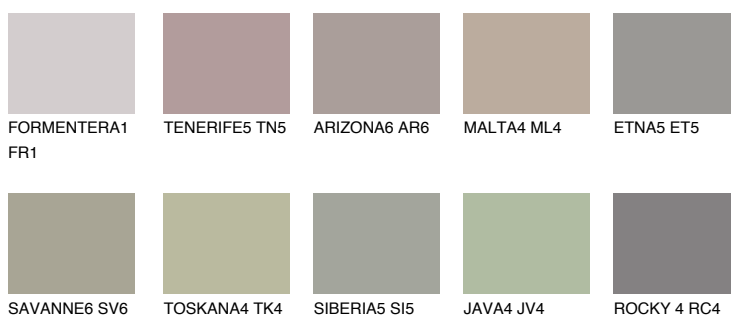

**ETNA4 ET4**☀ 36% **TSR** 34%

Ujemajoče se barve

BARVE PALETTE COLOURS OF NATURE

Barve palete Intense

Za več informacij o zaključnih slojih in barvah obiščite

www.ceresit.si