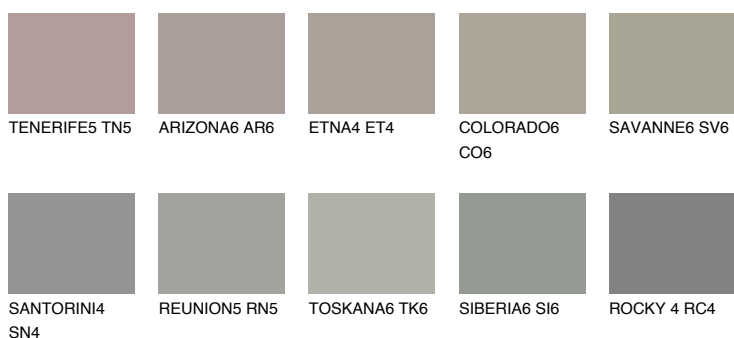

ETNA5 ET5☀ 32% **TSR** 26%**Ujemajoče se barve****BARVE PALETTE COLOURS OF NATURE****Barve palete Intense**

Za več informacij o zaključnih slojih in barvah obiščite

www.ceresit.si