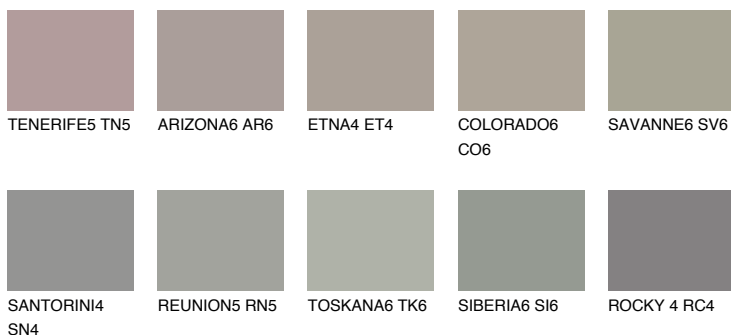

**ETNA5 ET5**☀ 32% **TSR** 26%**Ujemajoče se barve****BARVE PALETTE COLOURS OF NATURE****Barve palete Intense**

Za več informacij o zaključnih slojih in barvah obiščite

[www.ceresit.si](http://www.ceresit.si)