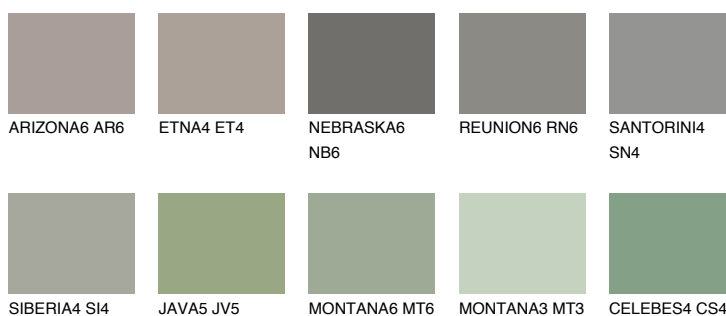

**ETNA6 ET6**☀ 18% **TSR** 17%

## Ujemajoče se barve

### BARVE PALETTE COLOURS OF NATURE

### Barve palete Intense

Za več informacij o zaključnih slojih in barvah obiščite

[www.ceresit.si](http://www.ceresit.si)