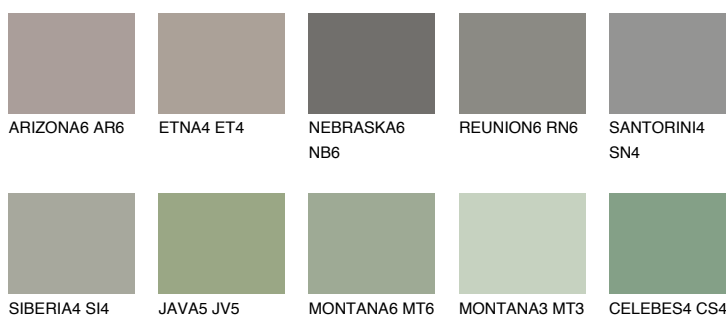

**ETNA6 ET6**☀ 18% **TSR** 17%

Ujemajoče se barve

BARVE PALETTE COLOURS OF NATURE

Barve palete Intense

Za več informacij o zaključnih slojih in barvah obiščite

www.ceresit.si