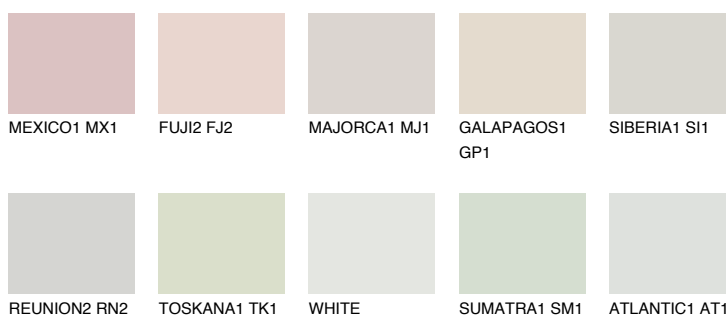


**NEBRASKA1 NB1**71% **TSR** 60%

Ujemajoče se barve

BARVE PALETTE COLOURS OF NATURE

Barve palete Intense

Za več informacij o zaključnih slojih in barvah obiščite

www.ceresit.si