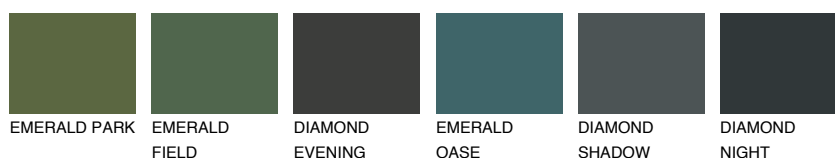

**NEBRASKA1 NB1**71% **TSR** 60%**Ujemajoče se barve****BARVE PALETTE COLOURS OF NATURE****Barve palete Intense**

Za več informacij o zaključnih slojih in barvah obiščite

[www.ceresit.si](http://www.ceresit.si)