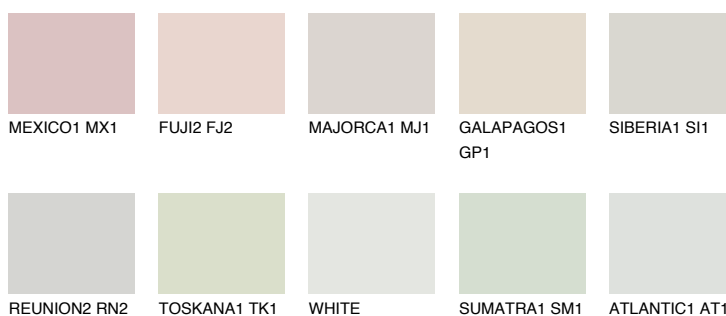

**NEBRASKA1 NB1**71% **TSR** 60%**Ujemajoče se barve****BARVE PALETTE COLOURS OF NATURE****Barve palete Intense**

Za več informacij o zaključnih slojih in barvah obiščite

[www.ceresit.si](http://www.ceresit.si)