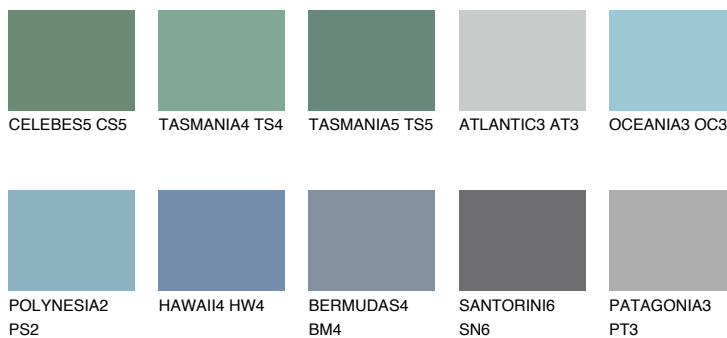

**ADRIATIC5 AA5**☀️ 44% **TSR** 51%**Ujemajoče se barve****BARVE PALETTE COLOURS OF NATURE****Barve palete Intense**

Za več informacij o zaključnih slojih in barvah obiščite

[www.ceresit.si](http://www.ceresit.si)