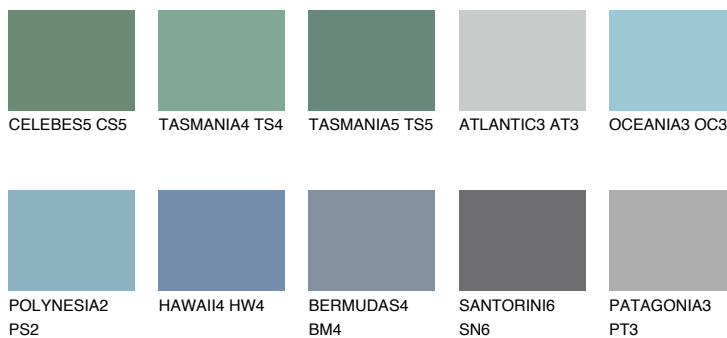

**ADRIATIC5 AA5**☀ 44% **TSR** 51%**Ujemajoče se barve****BARVE PALETTE COLOURS OF NATURE****Barve palete Intense**

Za več informacij o zaključnih slojih in barvah obiščite

[www.ceresit.si](http://www.ceresit.si)