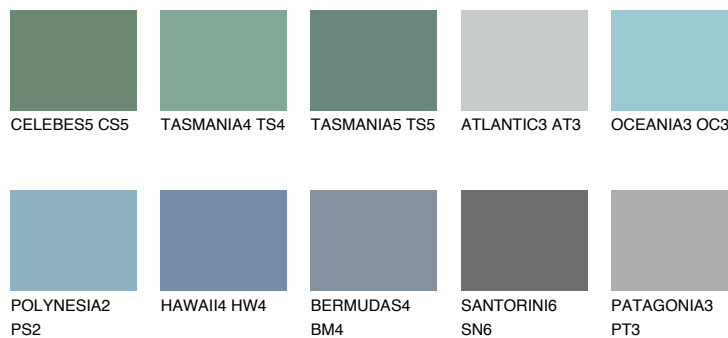

ADRIATIC5 AA5

44% **TSR** 51%

Ujemajoče se barve

BARVE PALETTE COLOURS OF NATURE

Barve palete Intense

Za več informacij o zaključnih slojih in barvah obiščite

www.ceresit.si