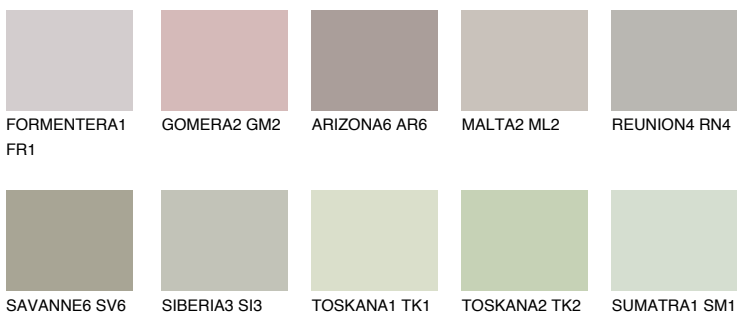

NEBRASKA3 NB350% **TSR** 44%**Ujemajoče se barve****BARVE PALETE COLOURS OF NATURE****Barve palete Intense**

Za več informacij o zaključnih slojih in barvah obiščite

www.ceresit.si