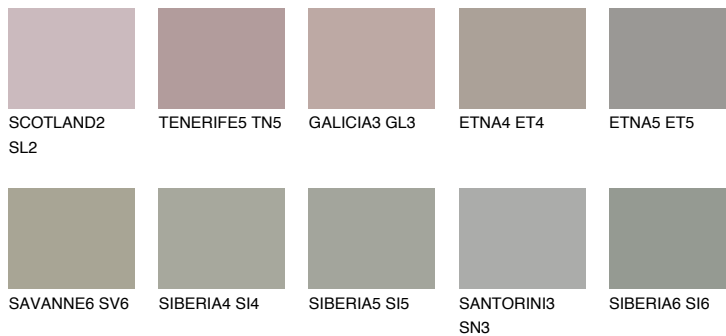

NEBRASKA4 NB4☀ 35% **TSR** 29%**Ujemajoče se barve****BARVE PALETTE COLOURS OF NATURE****Barve palete Intense**

Za več informacij o zaključnih slojih in barvah obiščite

www.ceresit.si