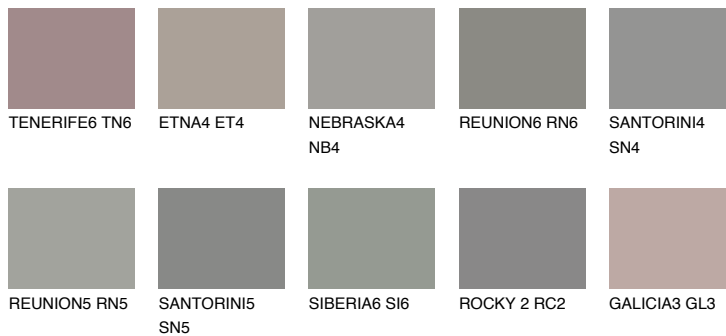

NEBRASKA5 NB5☀ 22% **TSR 18%****Ujemajoče se barve****BARVE PALETTE COLOURS OF NATURE****Barve palete Intense**

Za več informacij o zaključnih slojih in barvah obiščite

www.ceresit.si