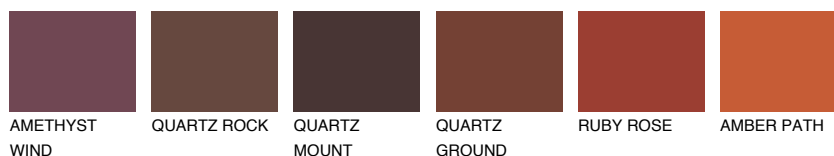

NEBRASKA5 NB5☀ 22% **TSR 18%****Ujemajoče se barve****BARVE PALETTE COLOURS OF NATURE****Barve palete Intense**

Za več informacij o zaključnih slojih in barvah obiščite

www.ceresit.si