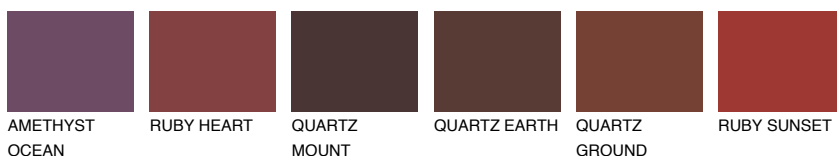

**NEBRASKA6 NB6**☀️ 16% **TSR 13%****Ujemajoče se barve****BARVE PALETTE COLOURS OF NATURE****Barve palete Intense**

Za več informacij o zaključnih slojih in barvah obiščite

www.ceresit.si