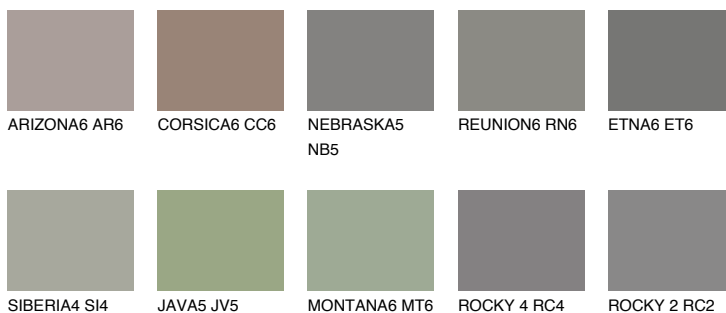

**NEBRASKA6 NB6**☀️ 16% **TSR 13%****Ujemajoče se barve****BARVE PALETTE COLOURS OF NATURE****Barve palete Intense**

Za več informacij o zaključnih slojih in barvah obiščite

www.ceresit.si