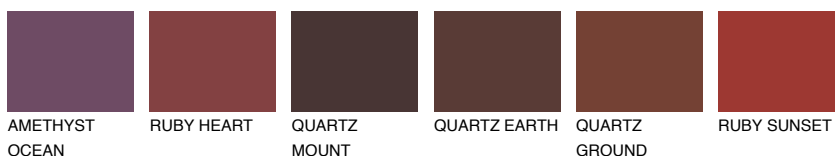

**NEBRASKA6 NB6**☀️ 16% **TSR** 13%**Ujemajoče se barve****BARVE PALETTE COLOURS OF NATURE****Barve palete Intense**

Za več informacij o zaključnih slojih in barvah obiščite

www.ceresit.si