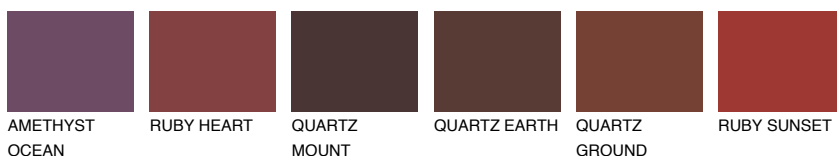

**NEBRASKA6 NB6**☀️ 16% **TSR** 13%**Ujemajoče se barve****BARVE PALETTE COLOURS OF NATURE****Barve palette Intense**

Za več informacij o zaključnih slojih in barvah obiščite

www.ceresit.si