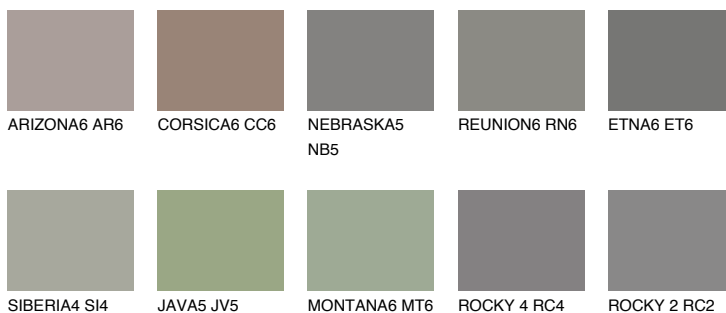

**NEBRASKA6 NB6**☀️ 16% **TSR** 13%**Ujemajoče se barve****BARVE PALETTE COLOURS OF NATURE****Barve palete Intense**

Za več informacij o zaključnih slojih in barvah obiščite

www.ceresit.si