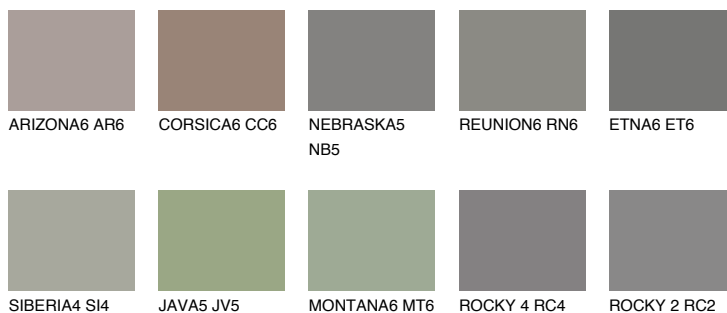

**NEBRASKA6 NB6**☀️ 16% **TSR** 13%**Ujemajoče se barve****BARVE PALETTE COLOURS OF NATURE****Barve palette Intense**

Za več informacij o zaključnih slojih in barvah obiščite

www.ceresit.si