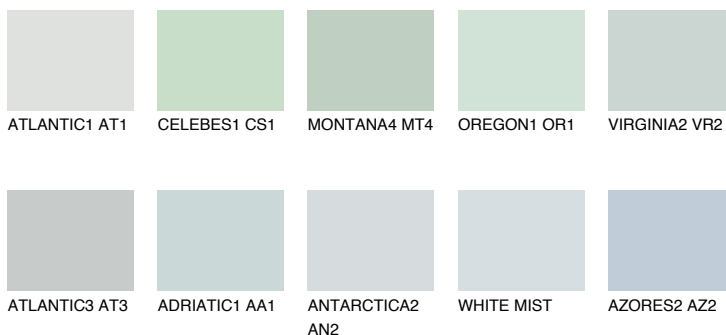

VIRGINIA1 VR171% **TSR** 71%**Ujemajoče se barve****BARVE PALETTE COLOURS OF NATURE****Barve palete Intense**

Za več informacij o zaključnih slojih in barvah obiščite

www.ceresit.si