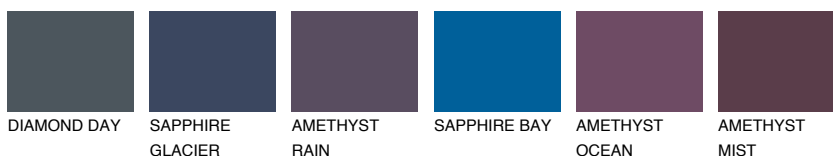

VIRGINIA3 VR3

☀ 55% **TSR** 52%

Ujemajoče se barve

BARVE PALETTE COLOURS OF NATURE

Barve palete Intense

Za več informacij o zaključnih slojih in barvah obiščite

www.ceresit.si