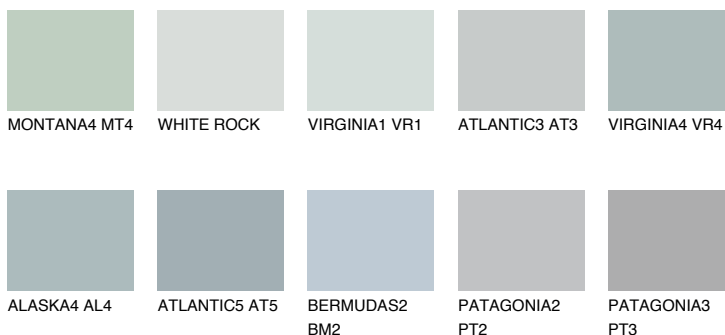

VIRGINIA3 VR3

☀ 55% **TSR** 52%

Ujemajoče se barve

BARVE PALETTE COLOURS OF NATURE

Barve palete Intense

Za več informacij o zaključnih slojih in barvah obiščite

www.ceresit.si