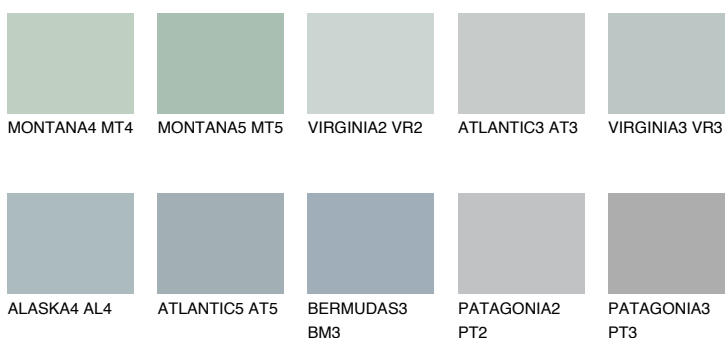

VIRGINIA4 VR4☀ 49% **TSR** 43%**Ujemajoče se barve****BARVE PALETTE COLOURS OF NATURE****Barve palete Intense**

Za več informacij o zaključnih slojih in barvah obiščite

www.ceresit.si