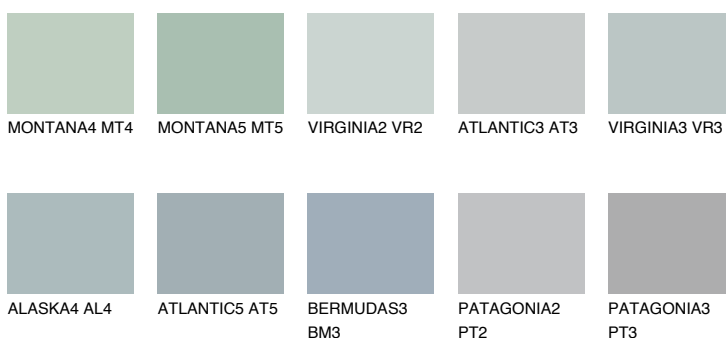

**VIRGINIA4 VR4**☀️ 49% **TSR** 43%**Ujemajoče se barve****BARVE PALETTE COLOURS OF NATURE****Barve palete Intense**

Za več informacij o zaključnih slojih in barvah obiščite

[www.ceresit.si](http://www.ceresit.si)