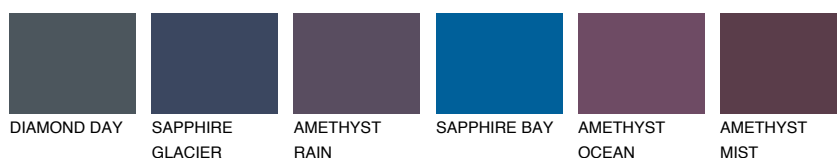

**VIRGINIA4 VR4**☀️ 49% **TSR** 43%**Ujemajoče se barve****BARVE PALETTE COLOURS OF NATURE****Barve palete Intense**

Za več informacij o zaključnih slojih in barvah obiščite

[www.ceresit.si](http://www.ceresit.si)