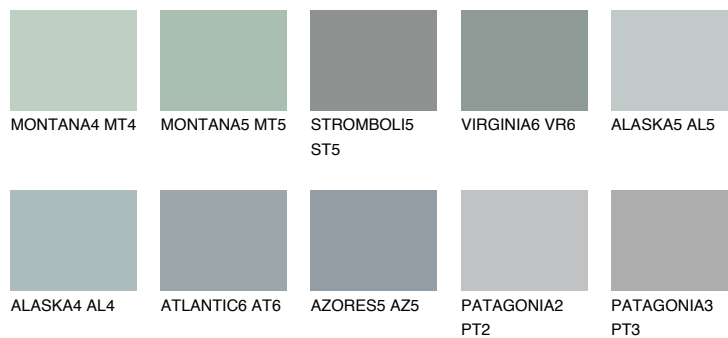

## VIRGINIA5 VR5

☀️ 43% **TSR** 40%

## Ujemajoče se barve

### BARVE PALETTE COLOURS OF NATURE

### Barve palete Intense

Za več informacij o zaključnih slojih in barvah obiščite

[www.ceresit.si](http://www.ceresit.si)