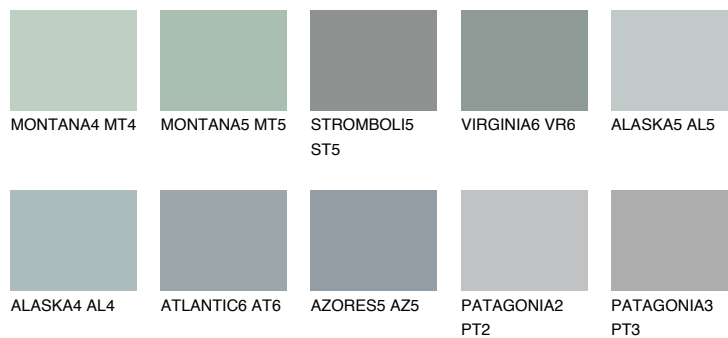

## VIRGINIA5 VR5

43% **TSR** 40%

## Ujemajoče se barve

### BARVE PALETTE COLOURS OF NATURE

### Barve palete Intense

Za več informacij o zaključnih slojih in barvah obiščite

[www.ceresit.si](http://www.ceresit.si)