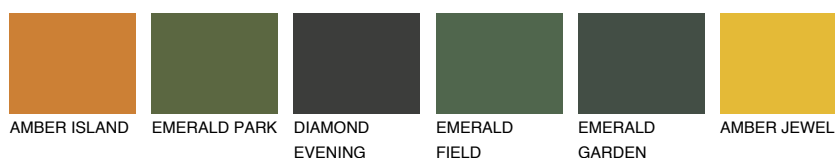

**AMBER BEACH**

☀ 51%

**Ujemajoče se barve****BARVE PALETTE COLOURS OF NATURE****Barve palete Intense**

Za več informacij o zaključnih slojih in barvah obiščite

[www.ceresit.si](http://www.ceresit.si)