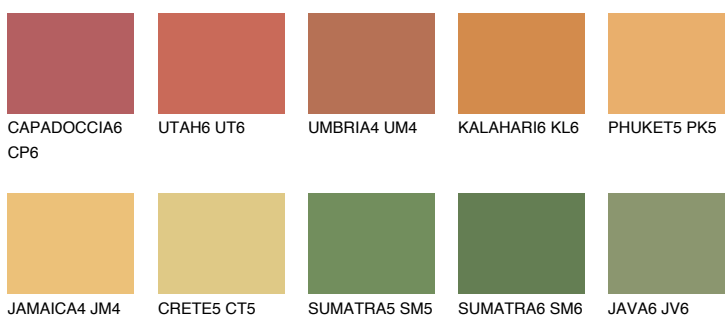

**AMBER BEACH**

☀ 51%

**Ujemajoče se barve****BARVE PALETTE COLOURS OF NATURE****Barve palete Intense**

Za več informacij o zaključnih slojih in barvah obiščite

[www.ceresit.si](http://www.ceresit.si)