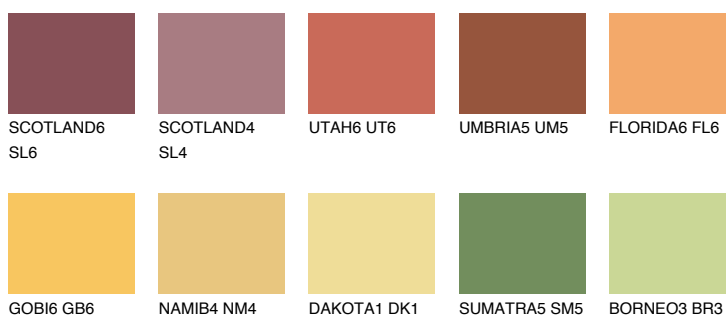

**AMBER ISLAND**

☀ 33%

**Ujemajoče se barve****BARVE PALETTE COLOURS OF NATURE****Barve palete Intense**

Za več informacij o zaključnih slojih in barvah obiščite

[www.ceresit.si](http://www.ceresit.si)