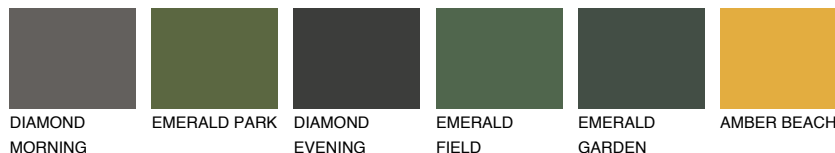

**AMBER ISLAND**

☀ 33%

Ujemajoče se barve**BARVE PALETTE COLOURS OF NATURE****Barve palete Intense**

Za več informacij o zaključnih slojih in barvah obiščite

www.ceresit.si

Predstavljene barve se nanašajo na zaključne sloje in barve, ki jih ponuja Ceresit. Zaradi uporabe digitalnih tehnik se predstavljene barve morda ne ujemajo v celoti z dejanskimi barvami, zato jih ni mogoče šteti za zanesljivo barvno predstavitev. Priporočamo, da preverite pristne vzorce barv.