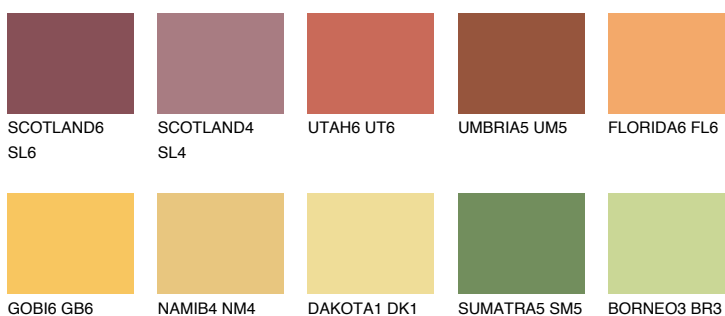

**AMBER ISLAND**

☀ 33%

Ujemajoče se barve**BARVE PALETTE COLOURS OF NATURE****Barve palete Intense**

Za več informacij o zaključnih slojih in barvah obiščite

www.ceresit.si