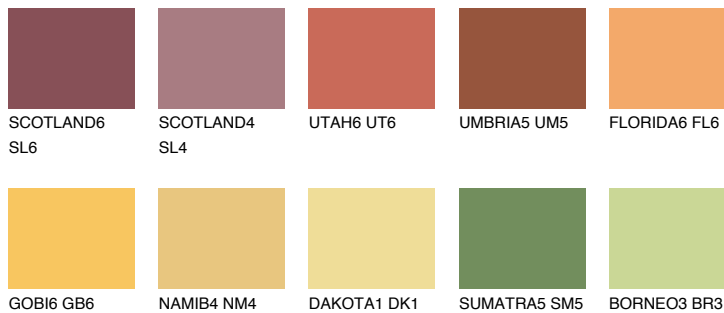

**AMBER ISLAND**

☀ 33%

Ujemajoče se barve**BARVE PALETTE COLOURS OF NATURE****Barve palete Intense**

Za več informacij o zaključnih slojih in barvah obiščite

www.ceresit.si

Predstavljene barve se nanašajo na zaključne sloje in barve, ki jih ponuja Ceresit. Zaradi uporabe digitalnih tehnik se predstavljene barve morda ne ujemajo v celoti z dejanskimi barvami, zato jih ni mogoče šteti za zanesljivo barvno predstavitev. Priporočamo, da preverite pristne vzorce barv.