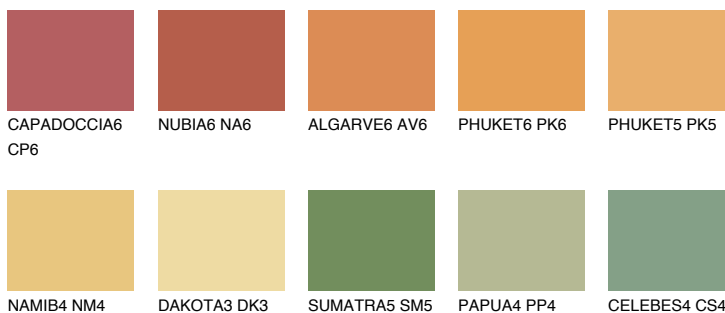

**AMBER JEWEL**

☀ 56%

Ujemajoče se barve**BARVE PALETTE COLOURS OF NATURE****Barve palette Intense**

Za več informacij o zaključnih slojih in barvah obiščite

www.ceresit.si

Predstavljene barve se nanašajo na zaključne sloje in barve, ki jih ponuja Ceresit. Zaradi uporabe digitalnih tehnik se predstavljene barve morda ne ujemajo v celoti z dejanskimi barvami, zato jih ni mogoče šteti za zanesljivo barvno predstavitev. Priporočamo, da preverite pristne vzorce barv.