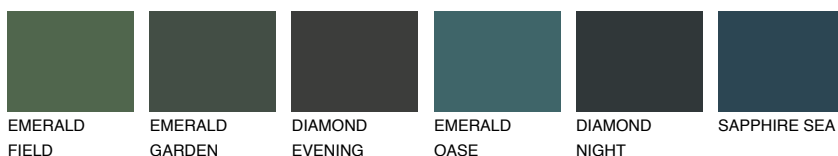

**AMBER JEWEL**

☀ 56%

Ujemajoče se barve**BARVE PALETTE COLOURS OF NATURE****Barve palette Intense**

Za več informacij o zaključnih slojih in barvah obiščite

www.ceresit.si

Predstavljene barve se nanašajo na zaključne sloje in barve, ki jih ponuja Ceresit. Zaradi uporabe digitalnih tehnik se predstavljene barve morda ne ujemajo v celoti z dejanskimi barvami, zato jih ni mogoče šteti za zanesljivo barvno predstavitev. Priporočamo, da preverite pristne vzorce barv.