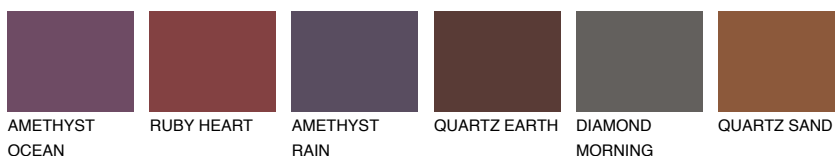

**AMETHYST AIR**

☀ 11%

Ujemajoče se barve**BARVE PALETTE COLOURS OF NATURE****Barve palete Intense**

Za več informacij o zaključnih slojih in barvah obiščite

www.ceresit.si